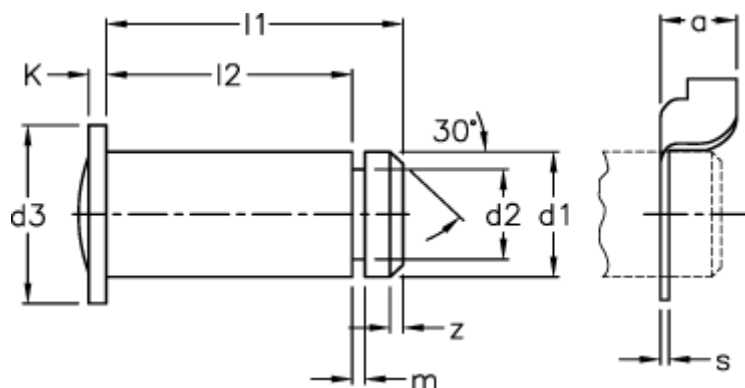

Varenummer: 1405518F
Beskrivelse: KLEE Bolt BEN 18x42x36,5
Olieret, Incl. KL-sikring

Mål

a	$= 7.8$	s	$= 0.8$
$d1$ h11	$= 18$	Vægt (g)	$= 89.5$
$d2$ h11	$= 13.0$	z	$= 1.50$
$d3$	$= 25$		
K ca.	$= 3.5$		
$l1$ js 15	$= 42.0$		
$l2$ +0,3	$= 36.5$		
m +0,1	$= 1.35$		